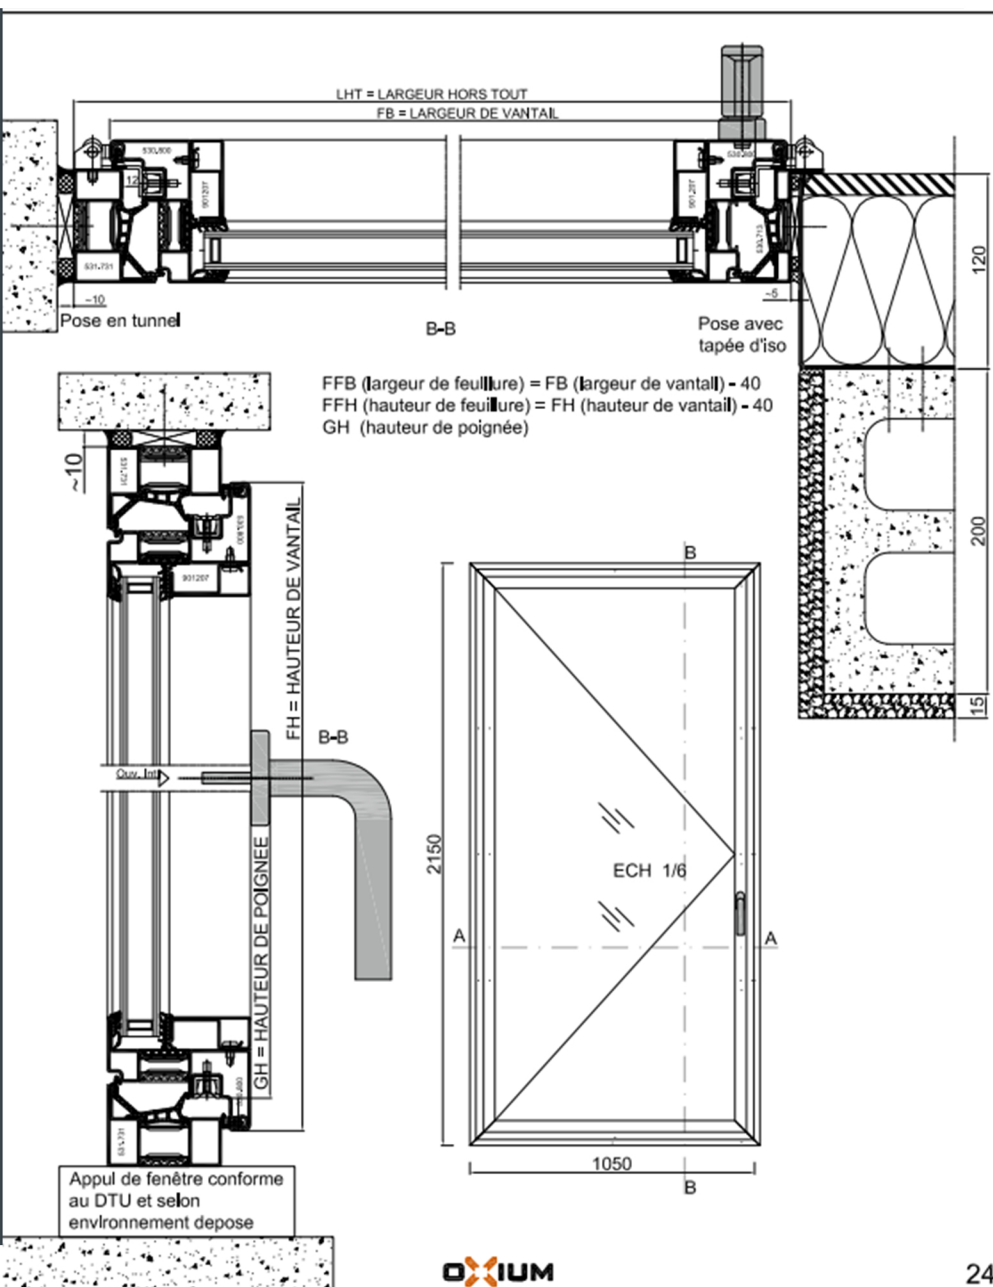

Equipements standards

- Serrure 1 point à pêne 1/2 tour
- Cylindre de chantier 40/40
- Béquille double finition argent ou rosace
- 3 paumelles acier de 140 mm à butée à billes par vantail
- Peinture thermolaquée suivant nuancier RAL Oxium
- Seuil plat acier 2mm soudé entre les dormants
- Joints EPDM pour vitrage
- Cales de vitrage
- Vitrage laissé à la discrétion du client

CLIMAFUN

Plans de coupes

Plan d'une porte
2 vantaux
Climafun conçue
à partir de
profilés Forster
Unico.

CLIMAFUN

Plans de coupes

Plan d'une porte
1 vantail
Climafun sur
pivot conçue à
partir de profilés
Forster Unico.

CLIMAFUN

Plans de coupes

Plan d'une porte
2 vantaux
Climafun sur
pivots conçue à
partir de profilés
Forster Unico.

CLIMAFUN

Plans de coupes

Plan d'une
fenêtre simple
vantail climafun
conçue à partir
de profilés
Forster Unico.