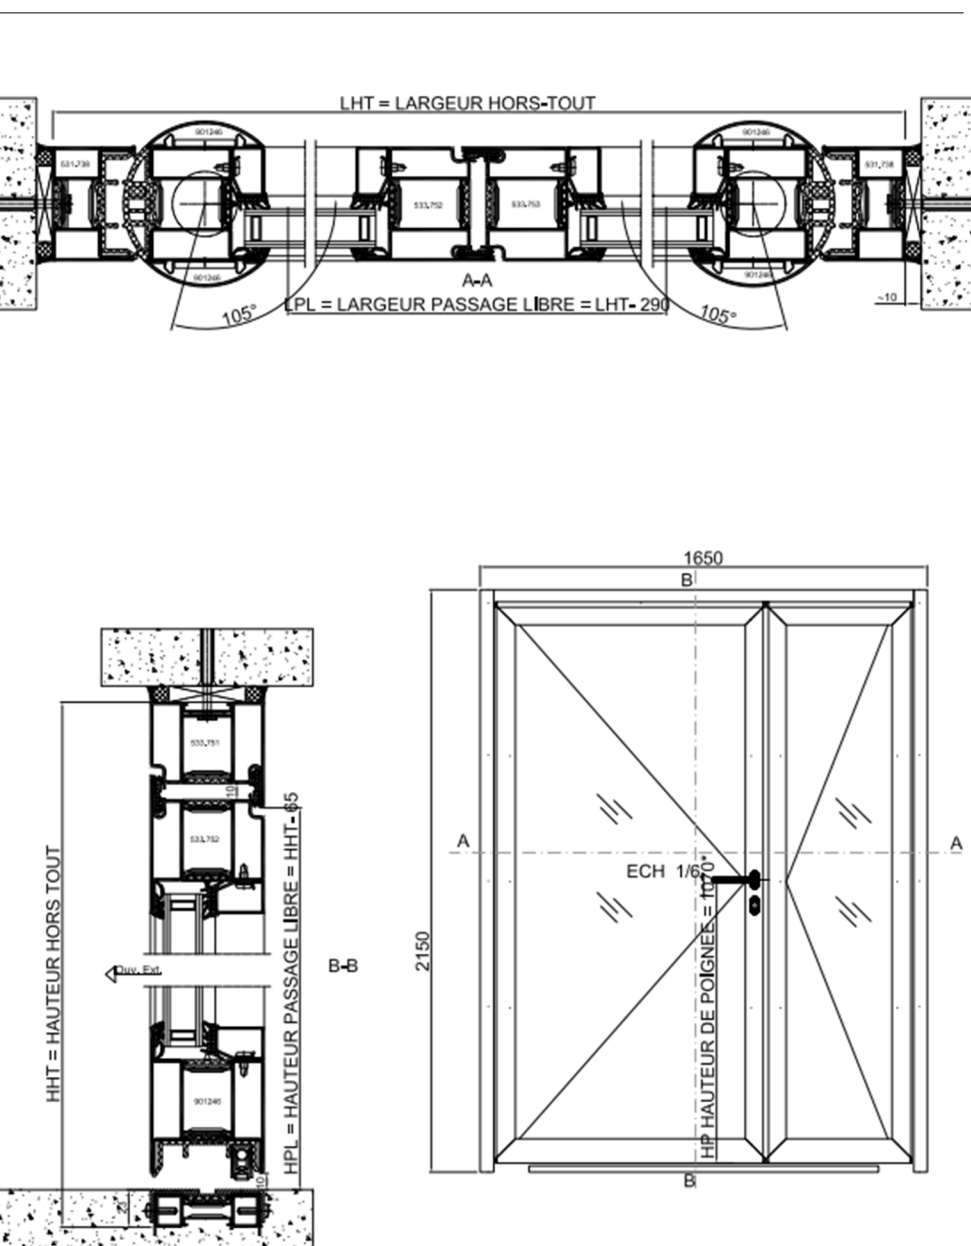

CLIMAFUN

Plans de coupes

Plan d'une porte
1 vantail
Climafun
conçue à partir
de profilés
Forster Unico

CLIMAFUN

Plans de coupes

Plan d'une porte
1 vantail
Climafun conçue
à partir de
profilés Forster
Unico.

CLIMAFUN

Plans de coupes

Plan d'une porte
2 vantaux
Climafun conçue
à partir de
profilés Forster
Unico.

CLIMAFUN

Plans de coupes

Plan d'une porte
1 vantail
Climafun sur
pivot conçue à
partir de profilés
Forster Unico.

CLIMAFUN

Plans de coupes

Plan d'une porte
2 vantaux
Climafun sur
pivots conçue à
partir de profilés
Forster Unico.

CLIMAFUN

Plans de coupes

Plan d'une
fenêtre simple
vantail climafun
conçue à partir
de profilés
Forster Unico.