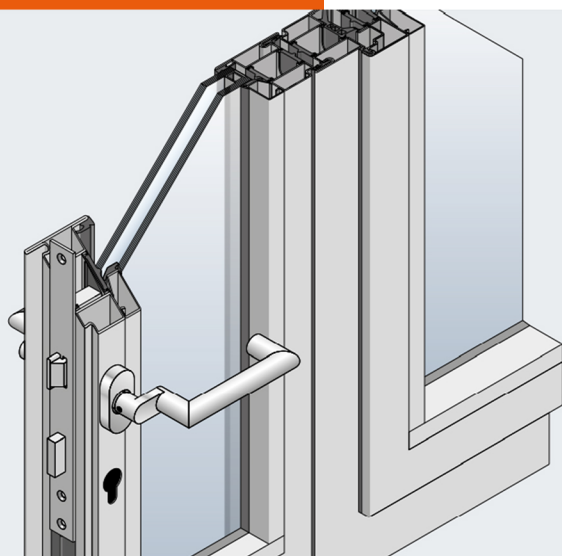

Equipements standards

- Serrure 1 point à pêne 1/2 tour
- Cylindre de chantier 40/40
- Béquille double finition argent ou rosace
- 3 paumelles acier de 140 mm à butée à billes par vantail
- Peinture thermolaquée suivant nuancier RAL Oxium
- Seuil plat acier 2mm soudé entre les dormants
- Joints EPDM pour vitrage
- Cales de vitrage
- Vitrage laissé à la discrétion du client

Possibilité d'intégrer un large éventail d'équipements.

Suite des équipements complémentaires

- Seuil PMR inox ou seuil automatique encastré
- Casquette pare-pluie
- Pour les portes 2 vantaux :
Crémone pompier, crémone d'urgence ou verrous à larder
Bandeau sélecteur et sélecteur fourchette
- Serrure anti-panique 2 pts
- Fourniture des vitrages
- Fourniture et pose des vitrages