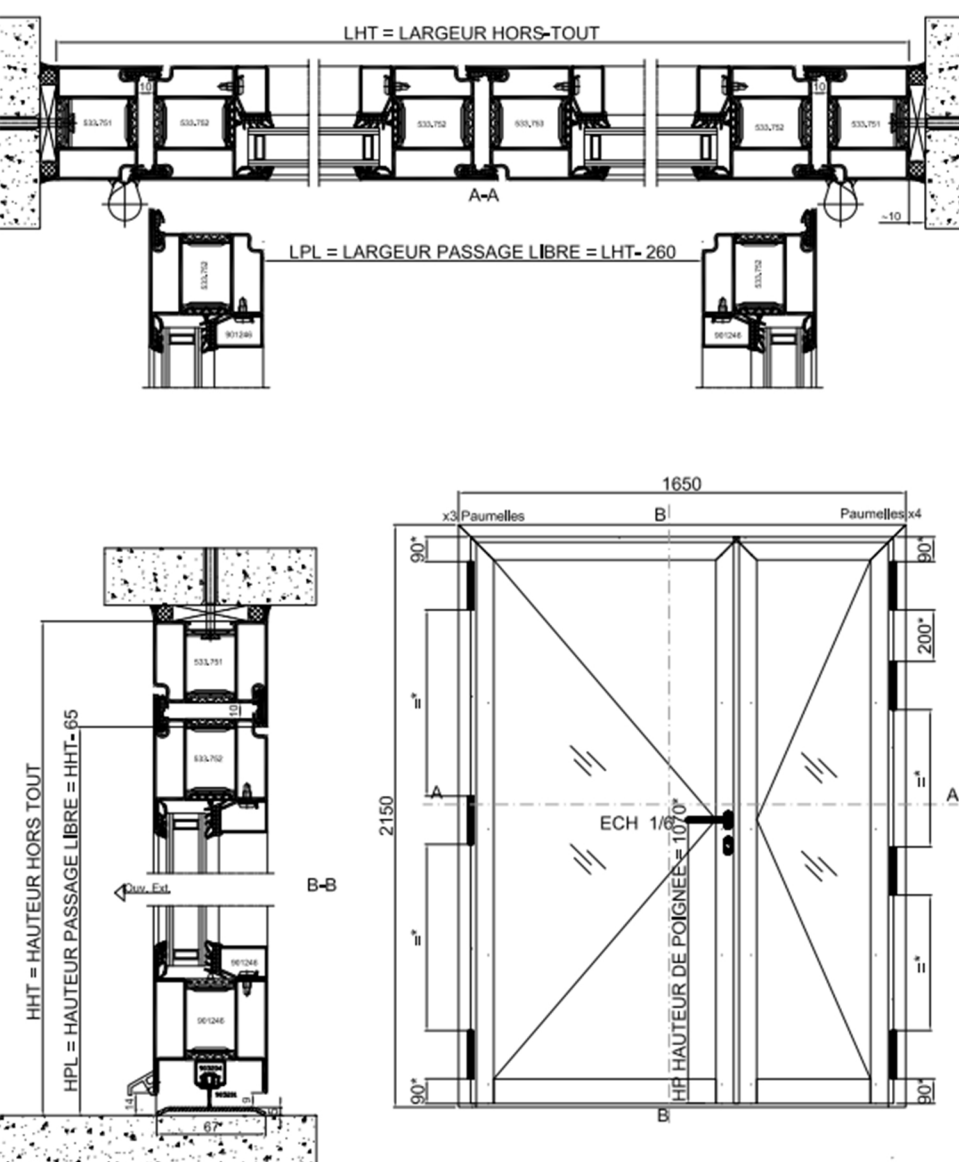

CLIMAFUN

Plans de coupes

Plan d'une porte
1 vantail
Climafun
conçue à partir
de profilés
Forster Unico

CLIMAFUN

Plans de coupes

Plan d'une porte
1 vantail
Climafun conçue
à partir de
profilés Forster
Unico.

CLIMAFUN

Plans de coupes

Plan d'une porte
2 vantaux
Climafun conçue
à partir de
profilés Forster
Unico.

CLIMAFUN

Plans de coupes

Plan d'une porte
1 vantail
Climafun sur
pivot conçue à
partir de profilés
Forster Unico.