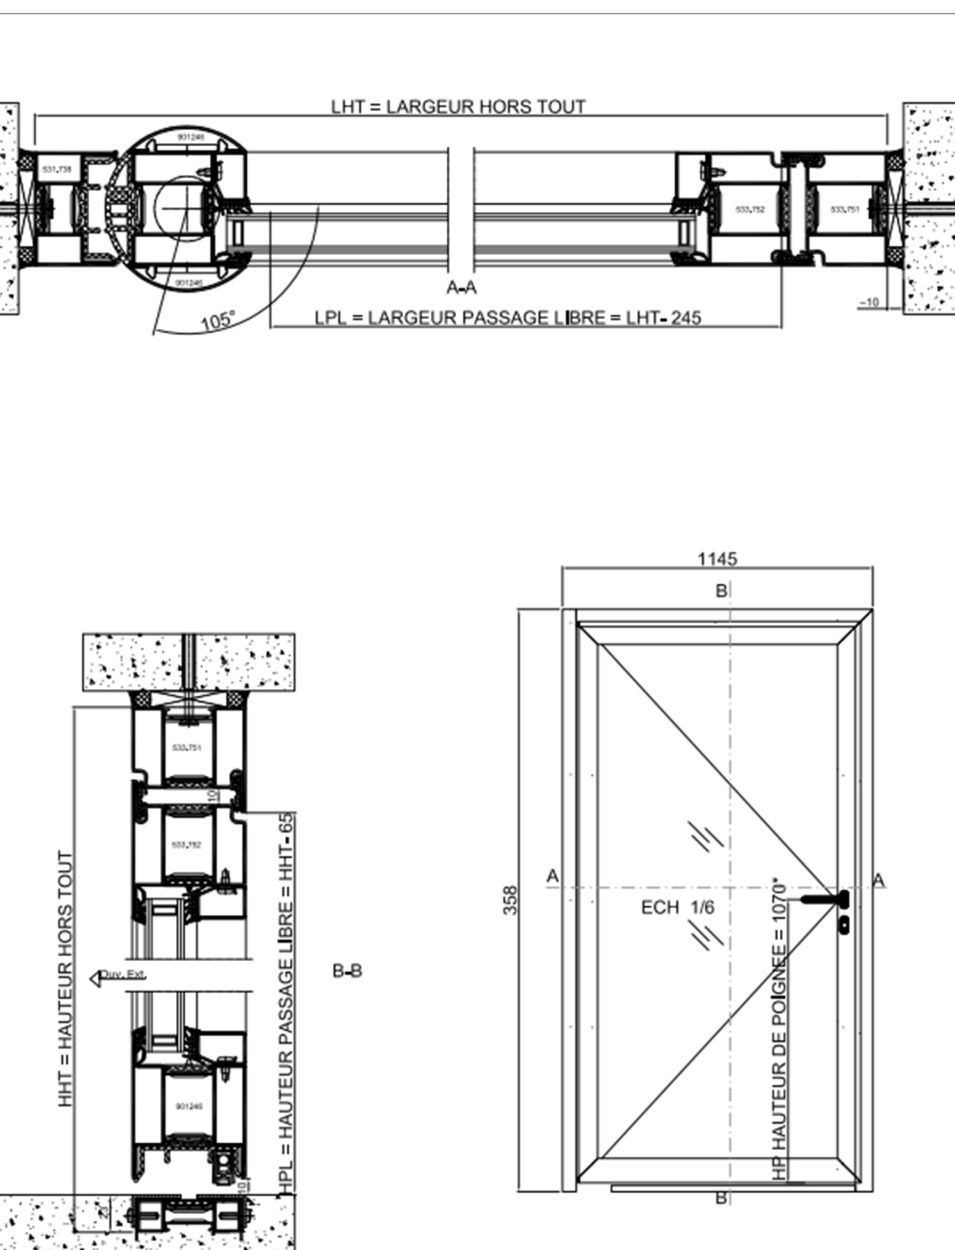

CLIMAFUN

Plans de coupes

Plan d'une porte
1 vantail
Climafun
conçue à partir
de profilés
Forster Unico

CLIMAFUN

Plans de coupes

Plan d'une porte
1 vantail
Climafun conçue
à partir de
profilés Forster
Unico.

CLIMAFUN

Plans de coupes

Plan d'une porte
2 vantaux
Climafun conçue
à partir de
profilés Forster
Unico.

CLIMAFUN

Plans de coupes

Plan d'une porte
1 vantail
Climafun sur
pivot conçue à
partir de profilés
Forster Unico.

CLIMAFUN

Plans de coupes

Plan d'une porte
2 vantaux
Climafun sur
pivots conçue à
partir de profilés
Forster Unico.

CLIMAFUN

Plans de coupes

Plan d'une
fenêtre simple
vantail climafun
conçue à partir
de profilés
Forster Unico.