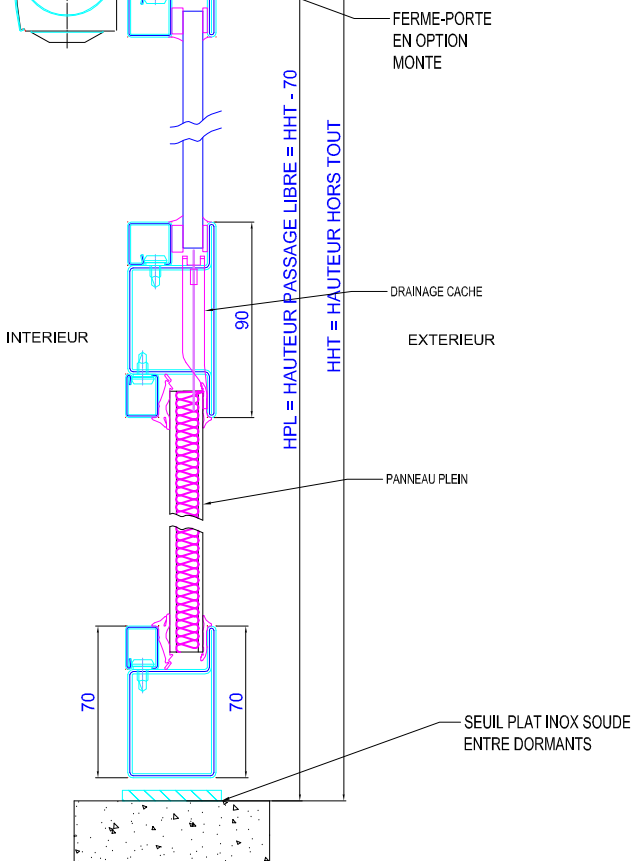

forsternorm[®]

Nos blocs portes **HALL IN** sont conçus à partir de profils acier **FORSTER NORM** série froide sans joint de battue.

Principalement utilisé en intérieur pour sécuriser un accès ou en extérieur pour les budgets plus modestes ce hall collectif mise d'avantage sur la solidité que sur l'isolation.

Tous les blocs portes **HALL IN** sont fabriqués sur mesure.

Possibilité d'intégrer un large éventail d'équipements montés d'usine.

Prêt à poser.

ÉQUIPEMENTS STANDARDS

- . Cadre pré-perçé L
- . Serrure 1 point à pêne dormant ou à rouleau ISEO Multiblindo
- . Béquille double HORUS aluminium
- . 3 paumelles acier de 140 mm à butée à billes par vantail
- . Peinture thermolaquée suivant nuancier RAL OXIMUM
- . Seuil plat inox soudé entre dormants
- . Bandes et cales de vitrage
- . Vitrage laissé à la discrétion du client

Châssis Fixe Bord a Bord

Porte 1 vantail
sur paumelles
Ouv. Ext / Ouv. Int

imposte
partie fixe latérale
panneau plein
poteau technique

Porte 2 vantaux,
sur paumelles
Ouv. Ext / Ouv. Int

imposte
partie fixe latérale
panneau plein
poteau technique

Hall In

MENUISERIE ACIER SÉRIE FROIDE CHASSIS FIXE - BAIE VITRÉE

Hall In

MENUISERIE ACIER SÉRIE FROIDE PORTE 1 VANTAIL SUR PAUMELLES

Hall In

MENUISERIE ACIER SÉRIE FROIDE PORTE 2 VANTAUX SUR PAUMELLES

Nos agences