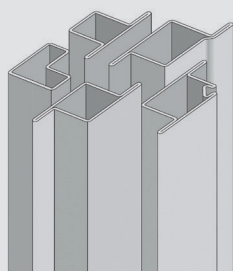

OXXIUM
PORTES TECHNIQUES

A dark blue door with a white text box overlay. The text inside the box reads "sécurité et budget serré".

sécurité
et budget
serré

Hall In

HALL COLLECTIF MENUISERIE ACIER SÉRIE FROIDE

forsternorm[®]

Nos blocs portes **HALL IN** sont conçus à partir de profils acier **FORSTER NORM** série froide sans joint de battue.

Principalement utilisé en intérieur pour sécuriser un accès ou en extérieur pour les budgets plus modestes ce hall collectif mise d'avantage sur la solidité que sur l'isolation.

Tous les blocs portes **HALL IN** sont fabriqués sur mesure.

Possibilité d'intégrer un large éventail d'équipements montés d'usine.

Prêt à poser.

ÉQUIPEMENTS STANDARDS

- . Cadre pré-perçé L
- . Serrure 1 point à pêne dormant ou à rouleau ISEO Multiblindo
- . Béquille double HORUS aluminium
- . 3 paumelles acier de 140 mm à butée à billes par vantail
- . Peinture thermolaquée suivant nuancier RAL OXIMUM
- . Seuil plat inox soudé entre dormants
- . Bandes et cales de vitrage
- . Vitrage laissé à la discrétion du client

Châssis Fixe Bord a Bord

Porte 1 vantail
sur paumelles
Ouv. Ext / Ouv. Int

imposte
partie fixe latérale
panneau plein
poteau technique

Porte 2 vantaux,
sur paumelles
Ouv. Ext / Ouv. Int

imposte
partie fixe latérale
panneau plein
poteau technique