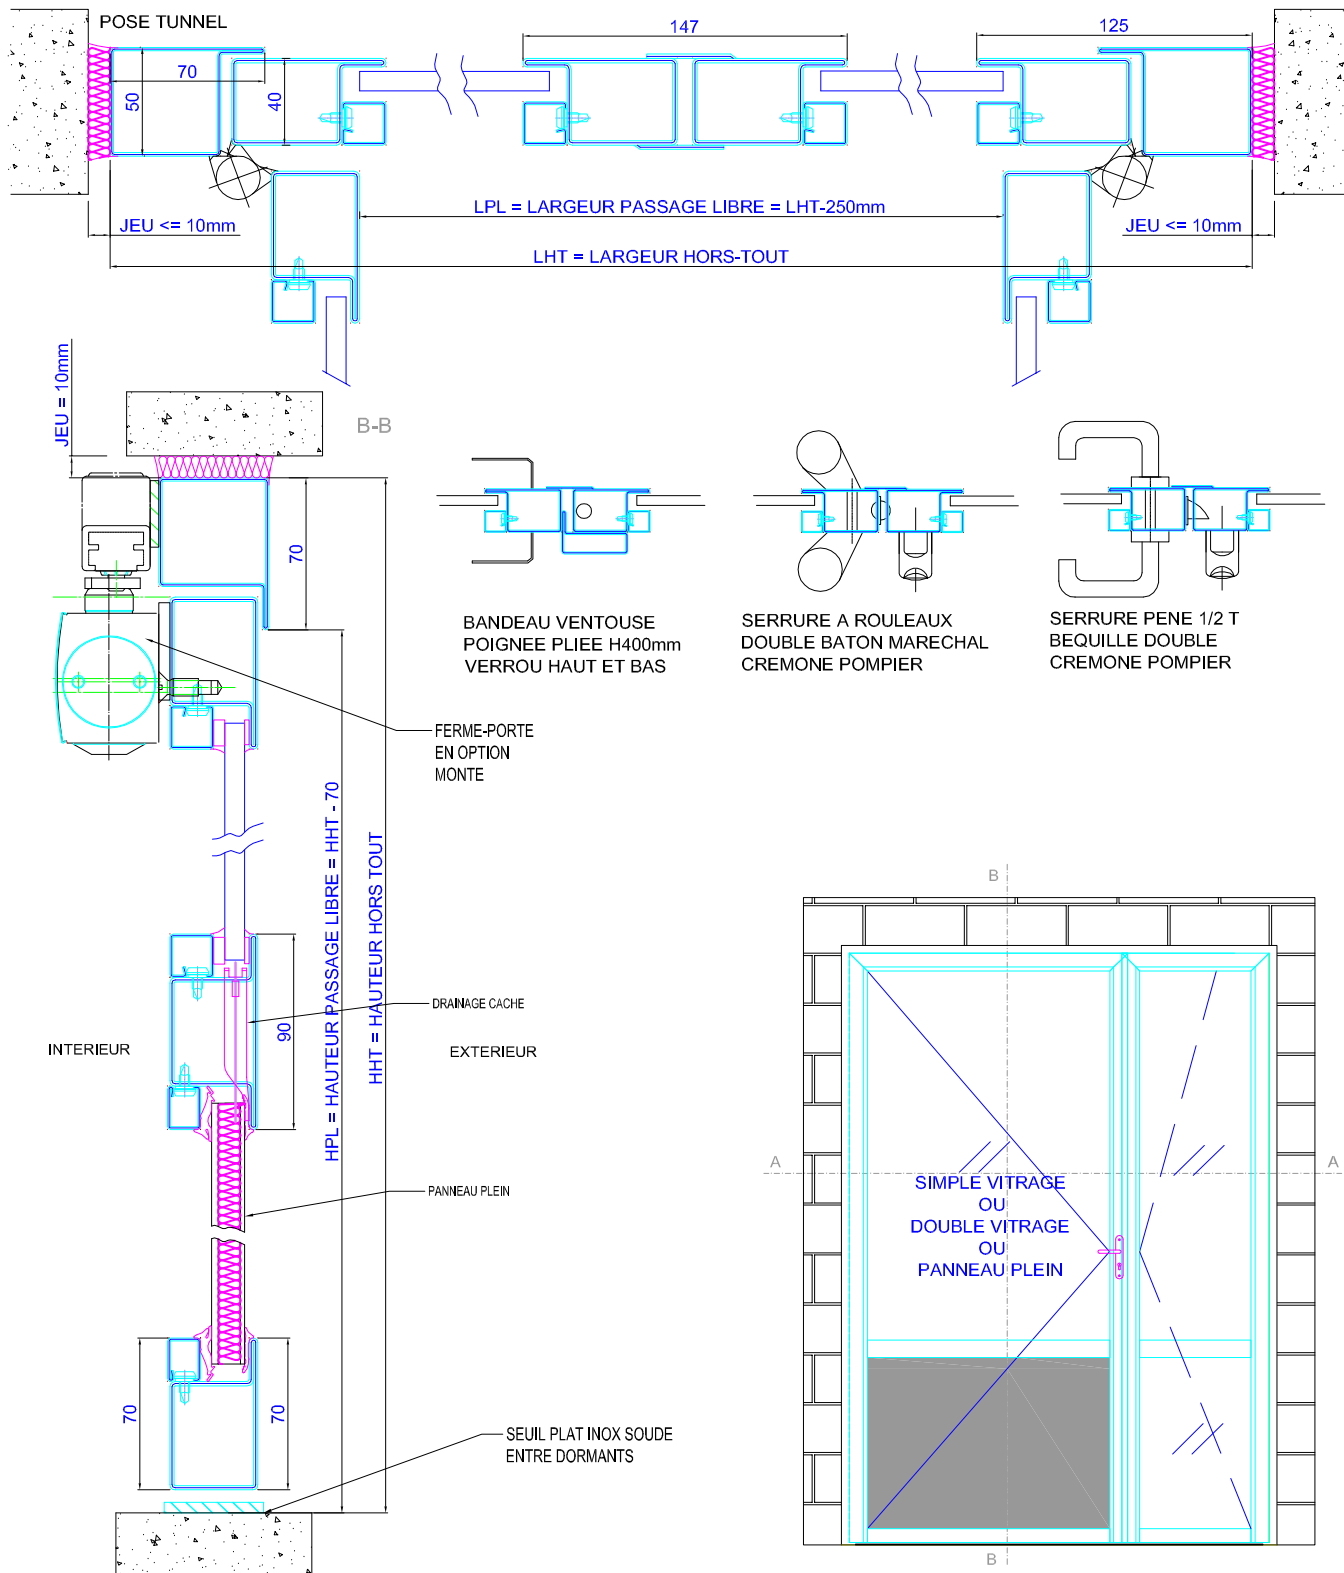

Tous les blocs portes **HALL IN** sont fabriqués sur mesure.

Possibilité d'intégrer un large éventail d'équipements montés d'usine.

Prêt à poser.

ÉQUIPEMENTS STANDARDS

- . Cadre pré-perçé L
- . Serrure 1 point à pêne dormant ou à rouleau ISEO Multiblindo
- . Béquille double HORUS aluminium
- . 3 paumelles acier de 140 mm à butée à billes par vantail
- . Peinture thermolaquée suivant nuancier RAL OXIMUM
- . Seuil plat inox soudé entre dormants
- . Bandes et cales de vitrage
- . Vitrage laissé à la discrétion du client

Châssis Fixe Bord a Bord

Porte 1 vantail
sur paumelles
Ouv. Ext / Ouv. Int

imposte
partie fixe latérale
panneau plein
poteau technique

Porte 2 vantaux,
sur paumelles
Ouv. Ext / Ouv. Int

imposte
partie fixe latérale
panneau plein
poteau technique

Hall In

MENUISERIE ACIER SÉRIE FROIDE CHASSIS FIXE - BAIE VITRÉE

Hall In

MENUISERIE ACIER SÉRIE FROIDE PORTE 1 VANTAIL SUR PAUMELLES

Hall In

MENUISERIE ACIER SÉRIE FROIDE PORTE 2 VANTAUX SUR PAUMELLES

Nos agences