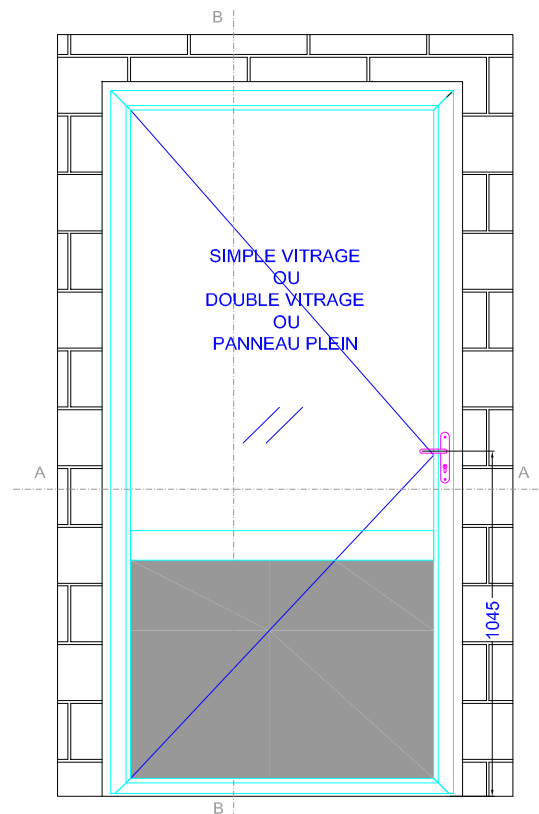

Hall In

MENUISERIE ACIER SÉRIE FROIDE PORTE 1 VANTAIL SUR PAUMELLES