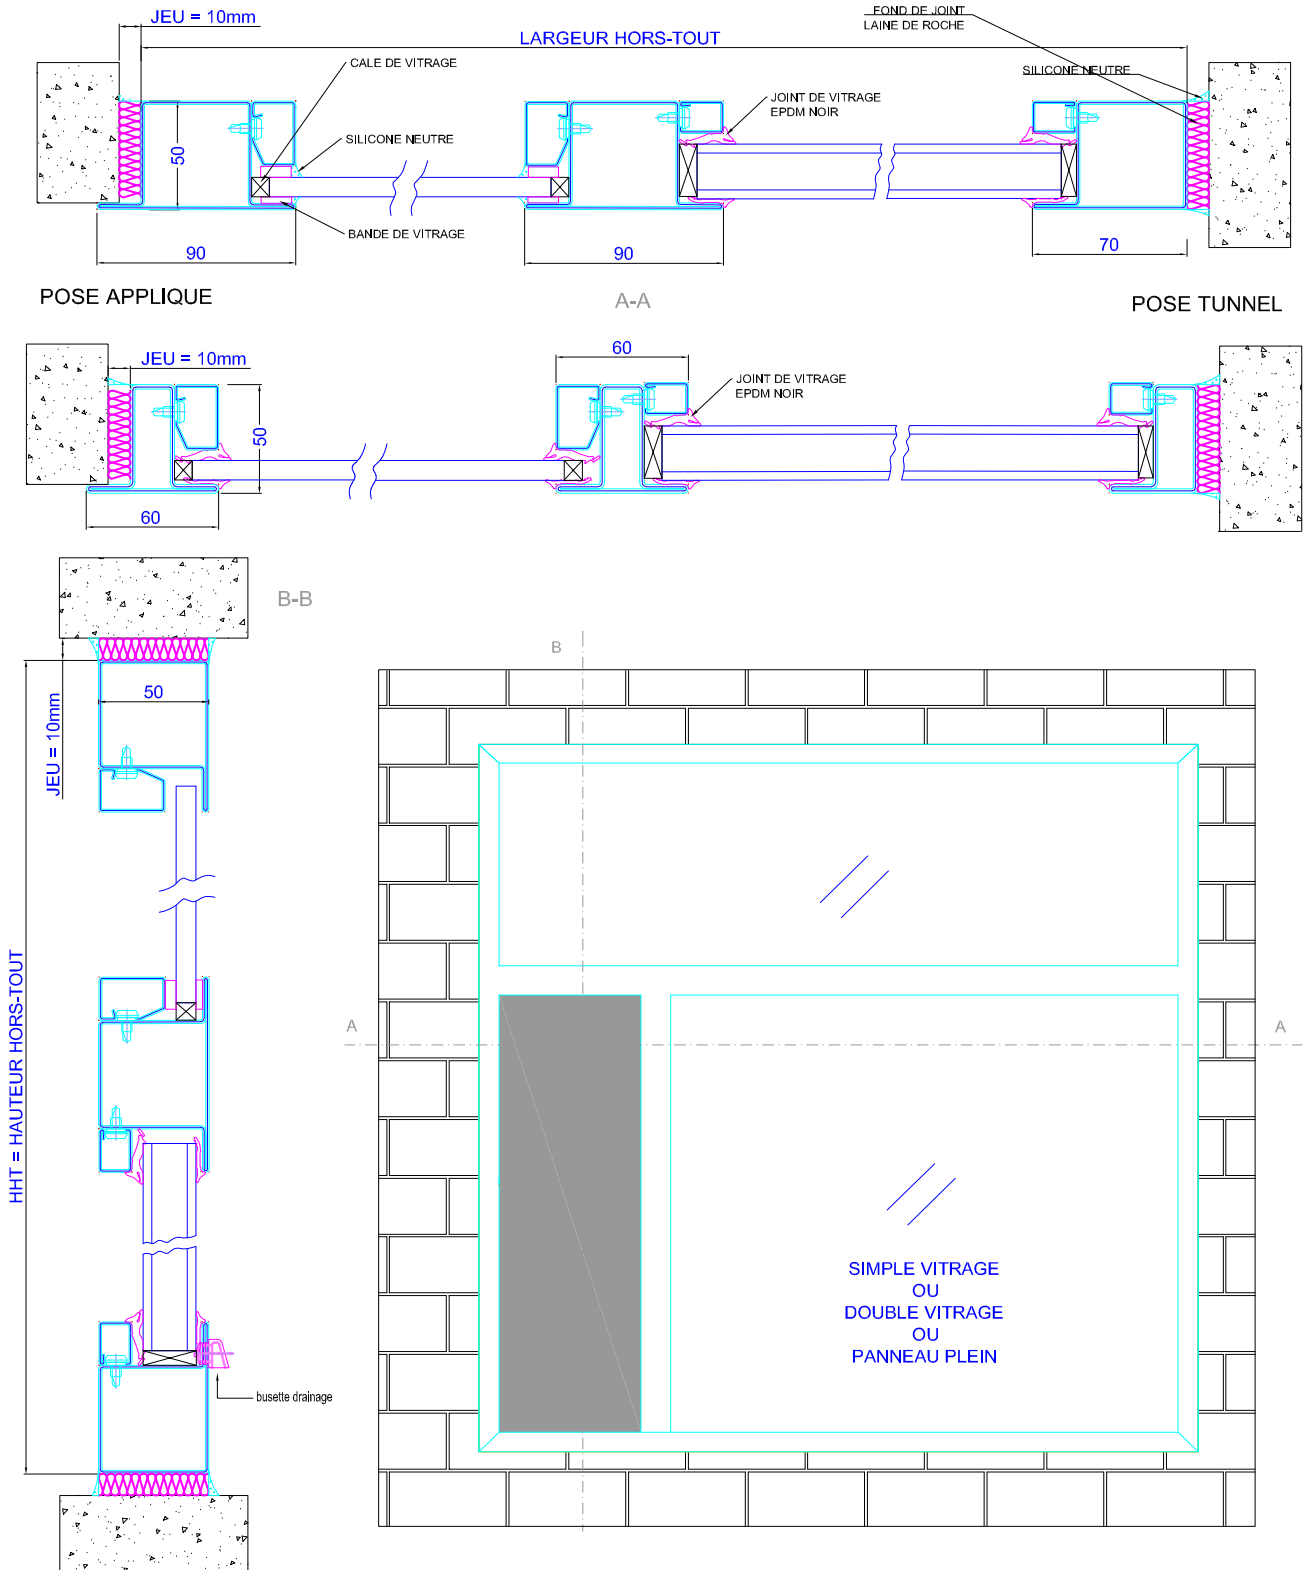

Tous les blocs portes **HALL IN** sont fabriqués sur mesure.

Possibilité d'intégrer un large éventail d'équipements montés d'usine.

Prêt à poser.

ÉQUIPEMENTS STANDARDS

- . Cadre pré-perçé L
- . Serrure 1 point à pêne dormant ou à rouleau ISEO Multiblindo
- . Béquille double HORUS aluminium
- . 3 paumelles acier de 140 mm à butée à billes par vantail
- . Peinture thermolaquée suivant nuancier RAL OXIMUM
- . Seuil plat inox soudé entre dormants
- . Bandes et cales de vitrage
- . Vitrage laissé à la discrétion du client

sécurité renforcée

sur-mesure

fabrication rapide

issue de secours

Hall In

MENUISERIE ACIER SÉRIE FROIDE POSSIBILITÉS DE RÉALISATION

Châssis fixe
et baie vitrée

imposte
partie fixe latérale
panneau plein
allège

Châssis Fixe Bord a Bord

Porte 1 vantail
sur paumelles
Ouv. Ext / Ouv. Int

imposte
partie fixe latérale
panneau plein
poteau technique

Porte 2 vantaux,
sur paumelles
Ouv. Ext / Ouv. Int

imposte
partie fixe latérale
panneau plein
poteau technique

Hall In

MENUISERIE ACIER SÉRIE FROIDE CHASSIS FIXE - BAIE VITRÉE

Hall In

MENUISERIE ACIER SÉRIE FROIDE PORTE 1 VANTAIL SUR PAUMELLES

Hall In

MENUISERIE ACIER SÉRIE FROIDE PORTE 2 VANTAUX SUR PAUMELLES

Nos agences