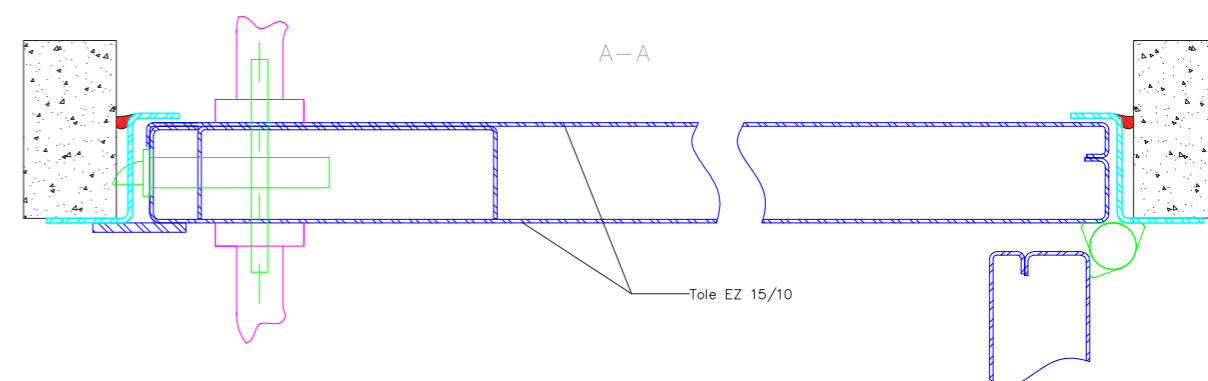

Oxservice

PORTE MÉTALLIQUE DE SERVICE POSSIBILITÉ DE RÉALISATION

Porte 1 vantail,
sur paumelles
ouverture extérieure
ouverture intérieure

Porte 2 vantaux,
sur paumelles
ouverture extérieure
ouverture intérieure