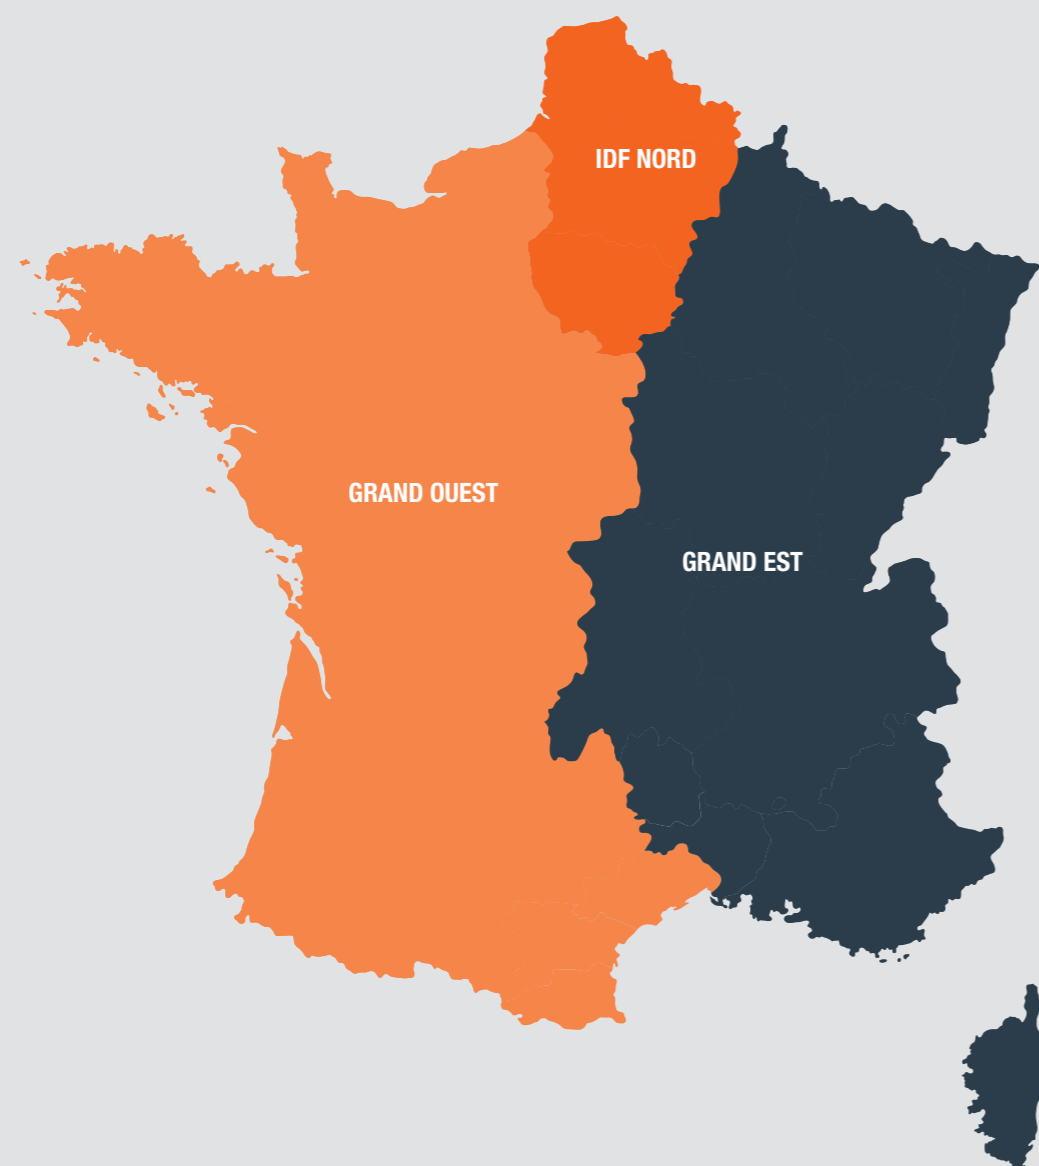

Nos agences

INFORMATIONS

Notre agence dans votre région :

NOS AGENCES

IDF NORD

tel : 01 83 81 30 00
fax : 01 83 81 30 01
Bureau 904
65, rue des 3 Fontanot
92000 NANTERRE
paris@oxium.fr

GRAND EST

tel : 04 78 90 68 43
fax : 04 78 90 37 19
30, rue Louis Saillant
69120 VAUX EN VELIN
lyon@oxium.fr

GRAND OUEST

tel : 05 47 74 41 80
fax : 05 47 74 80 00
1, avenue de la Résistance
33100 LORMONT
bordeaux@oxium.fr

NOS SITES DE FABRICATION

SITE HISTORIQUE

30, rue Louis Saillant
69120 VAUX EN VELIN

NOUVEAU SITE

Passage Emile Guimet
Rue Jacquard
69730 GENAY

www.oxium.fr