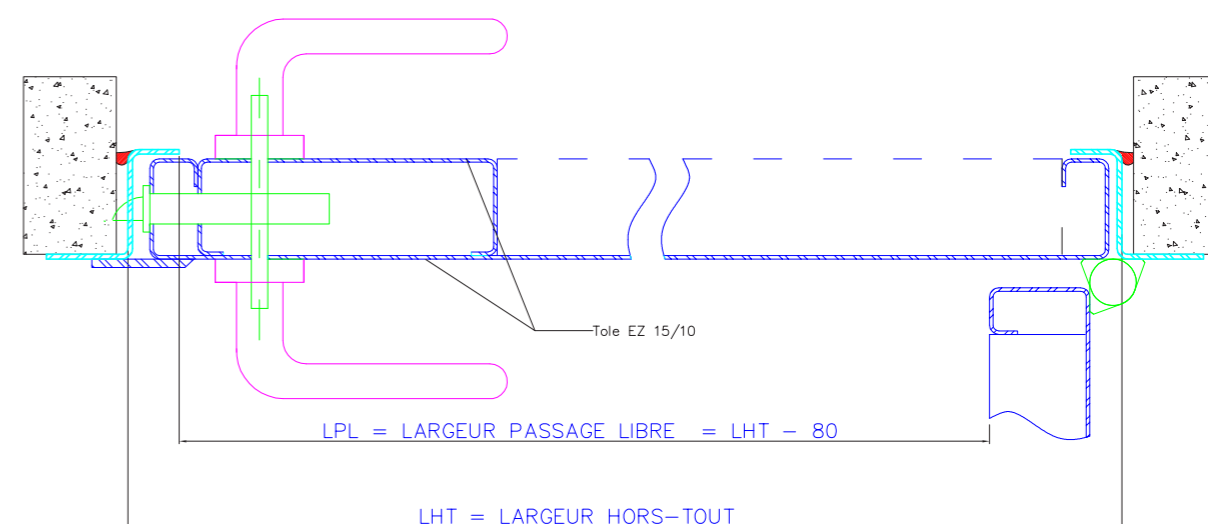

Oxservice

PORTE MÉTALLIQUE DE SERVICE POSSIBILITÉ DE RÉALISATION

Porte 1 vantail,
sur paumelles
ouverture extérieure
ouverture intérieure

Porte 2 vantaux,
sur paumelles
ouverture extérieure
ouverture intérieure