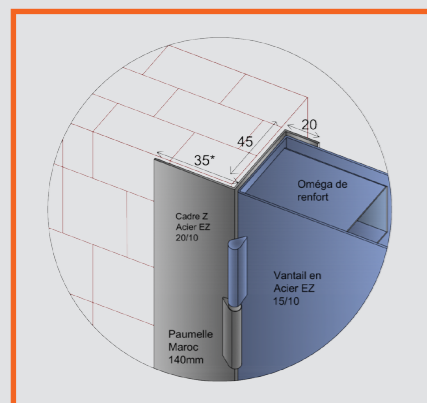

CHAMP D'UTILISATION

- Logement Collectif
- Logement individuel
- ERP, Industrie, Tertiaire