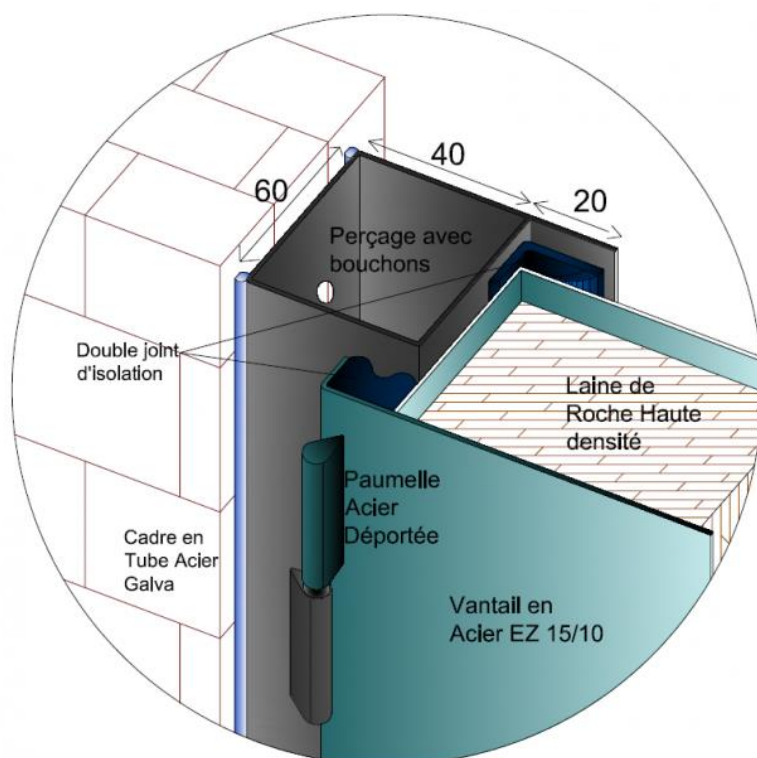

OXXIUM
PORTES TECHNIQUES

OXthermic - Porte Métallique avec performance Thermique

sur-mesure

thermique

fabrication rapide

issue de secours

OXThermic est une des rares portes tôlées 15/10 du marché à posséder un classement d'isolation thermique de cette performance

Jusqu'à 1,8 W/m²/K

Développée en 2 épaisseurs d'ouvrant de 64 ou 74mm pour des coefficients thermiques améliorés, OXThermic est à la fois robuste & isolante, elle permet de répondre à la majorité des demandes liées aux contraintes RT 2012. Par ailleurs c'est une des seules portes en acier du marché dont les performances sont validées en pose tunnel.

Made in France

Équipement de série

- Cadre en tube à ailette galvanisé «L»
- Perçage avec bouchon noir
- Vantail épaisseur 64mm ou 74mm ,
- 2 faces 15/10ième tôle EZ
- Laine de roche haute densité
- Double joint d'isolation
- Seuil suisse en inox
- 3 paumelles acier par vantail
- Thermolaquage RAL suivant nuancier Oxium
- Serrure encastrée 1 point + cylindre de chantier
- Béquille double sur plaque aspect inox

- Dimension maxi L 1220 x 2500 H mm**
- Dimension maxi L 2400 x 2500 H mm**
- Dimension maxi L 1220 x 2500 H mm**
- Dimension maxi L 2400 x 2500 H mm**

Nos agences

INFORMATIONS

Notre agence dans votre région :