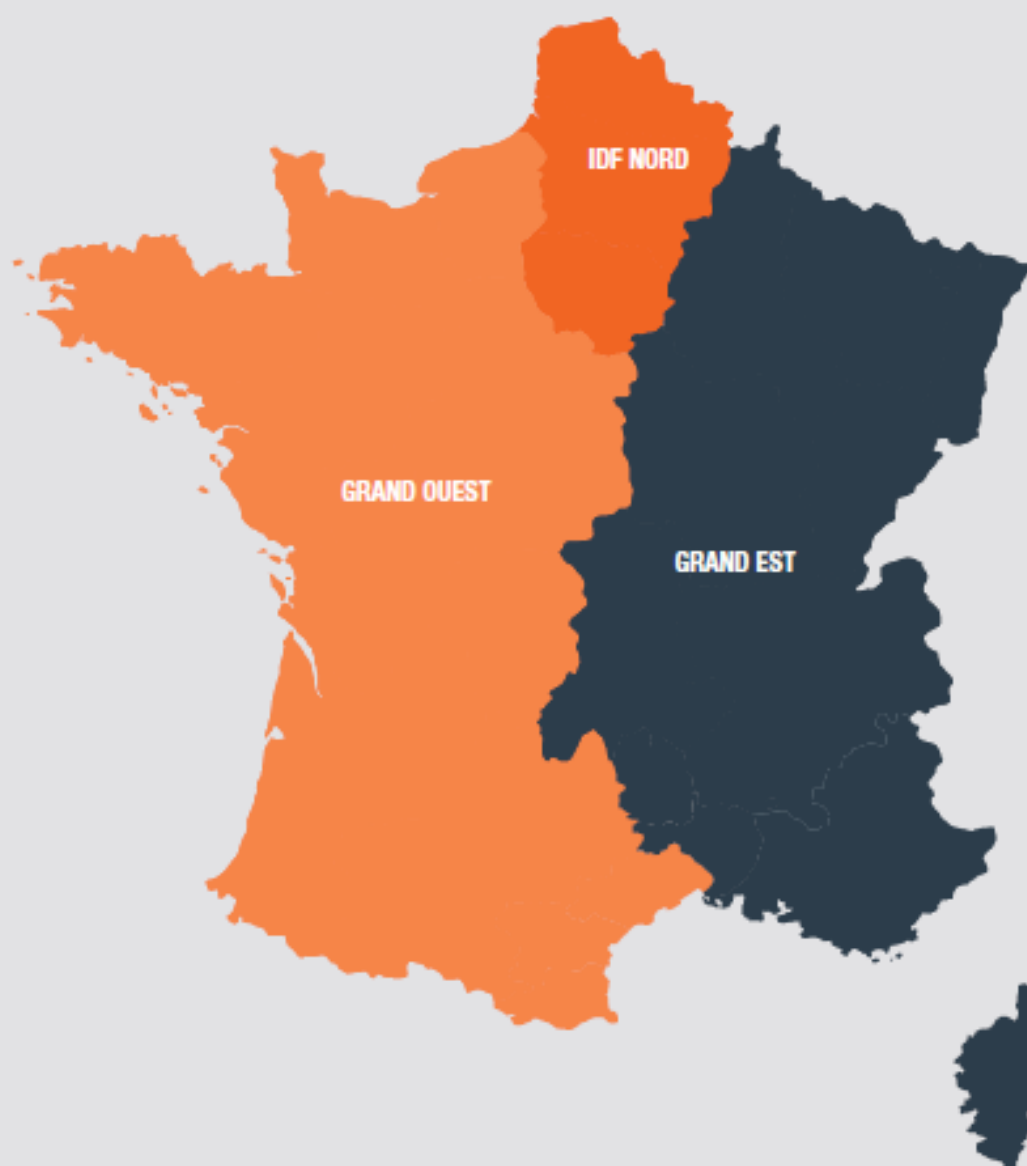

Nos agences

INFORMATIONS

Notre agence dans votre région :